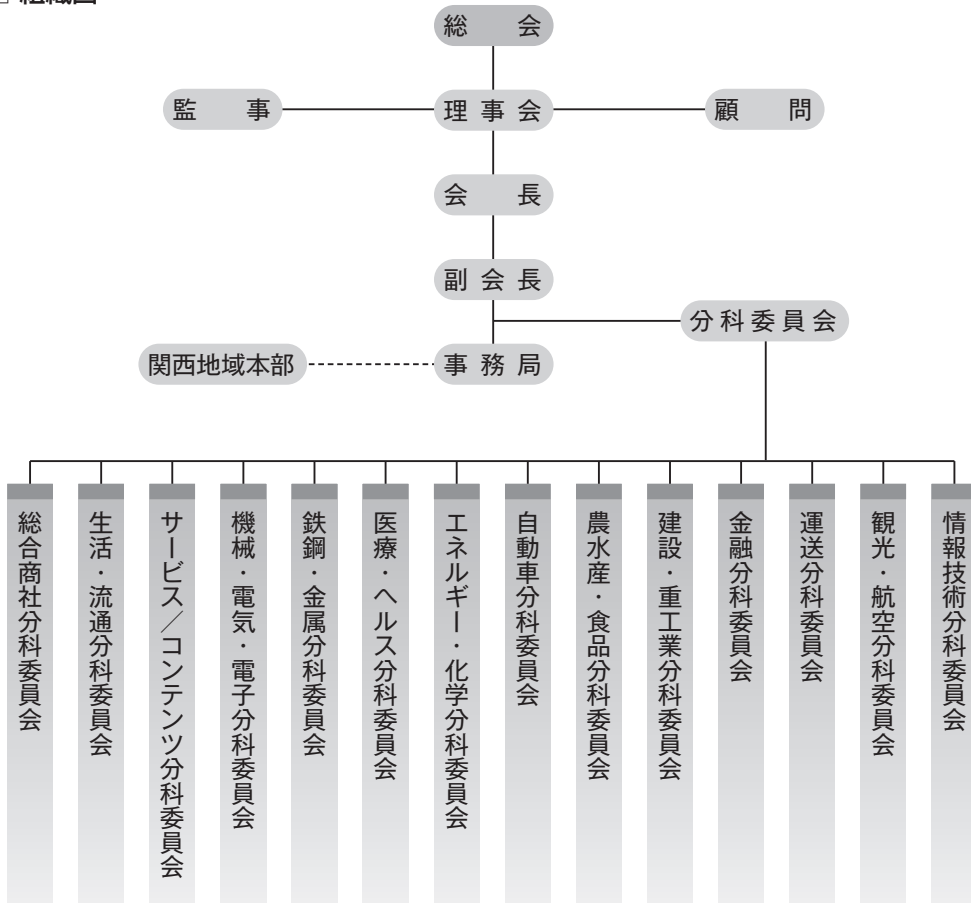

— 법률, 역사, 문화 등 각종 세미나 개최

▣ 회원사 네트워크 확대 지원

- 회원사간 친목도모를 위한 회장배 / 대사배 친선골프대회
- 주일한국기업 재직 미혼직원 교류회
- 한일경제인 교류의 밤 행사

▣ 총회 등 각종 회의 개최

- 주일한국기업연합회 정기총회
- 회장단 회의 및 이사회
- 분과위원회 개최

▣ 기타 정보제공

- 한기련 홈페이지 운영을 통한 비즈니스 정보, 한기련 활동 등 안내
- 한기련 소식 및 일본관련 정보 제공을 위한 「한기련 뉴스레터」 발간(매월)

※ 기타 세부 사업내용은 주일한국기업연합회 홈페이지(www.koba.or.jp)를 참고해주시기 바랍니다.

☐ 組織圖

※事務局：(社)韓国貿易協会東京支部